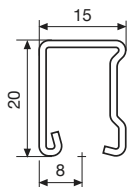

VOEST PROFIELEN

GL 15

GL 20

GL 25

GL 30

BN 65 M

Type L

Type T

Type Z

L: 6000 mm
t: 2 mm

L: 6000 mm
t: 2 mm

L: 6000 mm
t: 2 mm

	Type L	Kg / M	Type T	Kg / M	Type Z	Kg / M	Afmetingen			
							H	B	K	A
Serie 34	VA 3435 L	2,45	VA 3435 T	2,88			34	35		15
Serie 40	VA 4040 L	2,95	VA 4040 T	3,54			40	40		20
Serie 50	VA 5020 L	2,64	VA 5020 T	3,23	VA 5020 Z	3,23	50	20		20
Serie 50	VA 5040 L	3,26	VA 5040 T	3,85			50	40		20
Serie 50	VA 5050L	3,58	VA 5050 T	3,17	VA 5050 Z	4,17	50	50		20

Type LDN

Type TDN

Type ZDN

L: 6000 mm
t: 2 mm

L: 6000 mm
t: 2 mm

L: 6000 mm
t: 2 mm

	Type LDN	Kg / M	Type TDN	Kg / M	Type ZDN	Kg / M	Afmetingen			
							H	B	K	A
Serie 50	VA 5050 LDN	3,72	VA 5050 TDN	4,32	VA 5050 ZDN	4,32	50	50		20