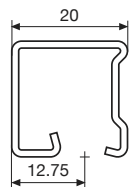

VOEST PROFIELEN

GL 15

GL 20

GL 25

GL 30

BN 65 M

Type L

Type T

Type Z

L: 6000 mm
t: 2 mm

L: 6000 mm
t: 2 mm

L: 6000 mm
t: 2 mm

	Type L	Kg / M	Type T	Kg / M	Type Z	Kg / M	Afmetingen			
							H	B	K	A
Serie 34	VA 3435 L	2,45	VA 3435 T	2,88			34	35		15
Serie 40	VA 4040 L	2,95	VA 4040 T	3,54			40	40		20
Serie 50	VA 5020 L	2,64	VA 5020 T	3,23	VA 5020 Z	3,23	50	20		20
Serie 50	VA 5040 L	3,26	VA 5040 T	3,85			50	40		20
Serie 50	VA 5050L	3,58	VA 5050 T	3,17	VA 5050 Z	4,17	50	50		20

Type LDN

Type TDN

Type ZDN

L: 6000 mm
t: 2 mm

L: 6000 mm
t: 2 mm

L: 6000 mm
t: 2 mm

	Type LDN	Kg / M	Type TDN	Kg / M	Type ZDN	Kg / M	Afmetingen			
							H	B	K	A
Serie 50	VA 5050 LDN	3,72	VA 5050 TDN	4,32	VA 5050 ZDN	4,32	50	50		20