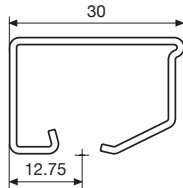

VOEST PROFIELEN

GL 15

GL 20

GL 25

GL 30

BN 65 M

Type L

Type T

Type Z

L: 6000 mm
t: 2 mm

L: 6000 mm
t: 2 mm

L: 6000 mm
t: 2 mm

	Type L	Kg / M	Type T	Kg / M	Type Z	Kg / M	Afmetingen			
							H	B	K	A
Serie 34	VA 3435 L	2,45	VA 3435 T	2,88			34	35		15
Serie 40	VA 4040 L	2,95	VA 4040 T	3,54			40	40		20
Serie 50	VA 5020 L	2,64	VA 5020 T	3,23	VA 5020 Z	3,23	50	20		20
Serie 50	VA 5040 L	3,26	VA 5040 T	3,85			50	40		20
Serie 50	VA 5050L	3,58	VA 5050 T	3,17	VA 5050 Z	4,17	50	50		20

Type LDN

Type TDN

Type ZDN

L: 6000 mm
t: 2 mm

L: 6000 mm
t: 2 mm

L: 6000 mm
t: 2 mm

	Type LDN	Kg / M	Type TDN	Kg / M	Type ZDN	Kg / M	Afmetingen			
							H	B	K	A
Serie 50	VA 5050 LDN	3,72	VA 5050 TDN	4,32	VA 5050 ZDN	4,32	50	50		20