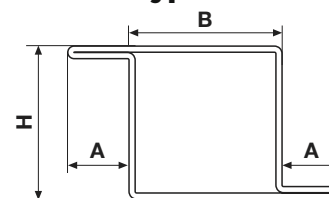

VOEST PROFIELEN

GL 15

GL 20

GL 25

GL 30

BN 65 M

Type L

Type T

Type Z

L: 6000 mm
t: 2 mm

L: 6000 mm
t: 2 mm

L: 6000 mm
t: 2 mm

	Type L	Kg / M	Type T	Kg / M	Type Z	Kg / M	Afmetingen			
							H	B	K	A
Serie 34	VA 3435 L	2,45	VA 3435 T	2,88			34	35		15
Serie 40	VA 4040 L	2,95	VA 4040 T	3,54			40	40		20
Serie 50	VA 5020 L	2,64	VA 5020 T	3,23	VA 5020 Z	3,23	50	20		20
Serie 50	VA 5040 L	3,26	VA 5040 T	3,85			50	40		20
Serie 50	VA 5050L	3,58	VA 5050 T	3,17	VA 5050 Z	4,17	50	50		20

Type LDN

Type TDN

Type ZDN

L: 6000 mm
t: 2 mm

L: 6000 mm
t: 2 mm

L: 6000 mm
t: 2 mm

	Type LDN	Kg / M	Type TDN	Kg / M	Type ZDN	Kg / M	Afmetingen			
							H	B	K	A
Serie 50	VA 5050 LDN	3,72	VA 5050 TDN	4,32	VA 5050 ZDN	4,32	50	50		20