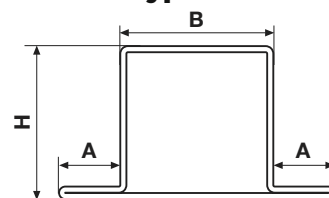

Type Z

L: 6000 mm
t: 2 mm

L: 6000 mm
t: 2 mm

L: 6000 mm
t: 2 mm

	Type L	Kg / M	Type T	Kg / M	Type Z	Kg / M	Afmetingen			
							H	B	K	A
Serie 34	VA 3435 L	2,45	VA 3435 T	2,88			34	35		15
Serie 40	VA 4040 L	2,95	VA 4040 T	3,54			40	40		20
Serie 50	VA 5020 L	2,64	VA 5020 T	3,23	VA 5020 Z	3,23	50	20		20
Serie 50	VA 5040 L	3,26	VA 5040 T	3,85			50	40		20
Serie 50	VA 5050L	3,58	VA 5050 T	3,17	VA 5050 Z	4,17	50	50		20

Type LDN

Type TDN

Type ZDN

L: 6000 mm
t: 2 mm

L: 6000 mm
t: 2 mm

L: 6000 mm
t: 2 mm

	Type LDN	Kg / M	Type TDN	Kg / M	Type ZDN	Kg / M	Afmetingen			
							H	B	K	A
Serie 50	VA 5050 LDN	3,72	VA 5050 TDN	4,32	VA 5050 ZDN	4,32	50	50		20