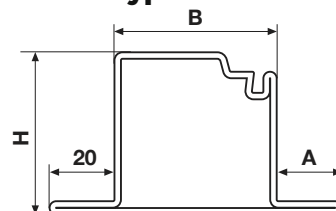

Type Z

L: 6000 mm
t: 2 mm

L: 6000 mm
t: 2 mm

L: 6000 mm
t: 2 mm

	Type L	Kg / M	Type T	Kg / M	Type Z	Kg / M	Afmetingen			
							H	B	K	A
Serie 34	VA 3435 L	2,45	VA 3435 T	2,88			34	35		15
Serie 40	VA 4040 L	2,95	VA 4040 T	3,54			40	40		20
Serie 50	VA 5020 L	2,64	VA 5020 T	3,23	VA 5020 Z	3,23	50	20		20
Serie 50	VA 5040 L	3,26	VA 5040 T	3,85			50	40		20
Serie 50	VA 5050L	3,58	VA 5050 T	3,17	VA 5050 Z	4,17	50	50		20

Type LDN

Type TDN

Type ZDN

L: 6000 mm
t: 2 mm

L: 6000 mm
t: 2 mm

L: 6000 mm
t: 2 mm

	Type LDN	Kg / M	Type TDN	Kg / M	Type ZDN	Kg / M	Afmetingen			
							H	B	K	A
Serie 50	VA 5050 LDN	3,72	VA 5050 TDN	4,32	VA 5050 ZDN	4,32	50	50		20