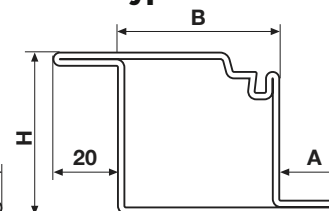

Type Z

L: 6000 mm
t: 2 mm

L: 6000 mm
t: 2 mm

L: 6000 mm
t: 2 mm

	Type L	Kg / M	Type T	Kg / M	Type Z	Kg / M	Afmetingen			
							H	B	K	A
Serie 34	VA 3435 L	2,45	VA 3435 T	2,88			34	35		15
Serie 40	VA 4040 L	2,95	VA 4040 T	3,54			40	40		20
Serie 50	VA 5020 L	2,64	VA 5020 T	3,23	VA 5020 Z	3,23	50	20		20
Serie 50	VA 5040 L	3,26	VA 5040 T	3,85			50	40		20
Serie 50	VA 5050L	3,58	VA 5050 T	3,17	VA 5050 Z	4,17	50	50		20

Type LDN

Type TDN

Type ZDN

L: 6000 mm
t: 2 mm

L: 6000 mm
t: 2 mm

L: 6000 mm
t: 2 mm

	Type LDN	Kg / M	Type TDN	Kg / M	Type ZDN	Kg / M	Afmetingen			
							H	B	K	A
Serie 50	VA 5050 LDN	3,72	VA 5050 TDN	4,32	VA 5050 ZDN	4,32	50	50		20