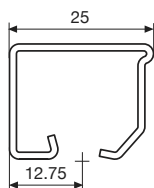

VOEST PROFIELEN

GL 15

GL 20

GL 25

GL 30

BN 65 M

Type L

Type T

Type Z

L: 6000 mm
t: 2 mm

L: 6000 mm
t: 2 mm

L: 6000 mm
t: 2 mm

	Type L	Kg / M	Type T	Kg / M	Type Z	Kg / M	Afmetingen			
							H	B	K	A
Serie 34	VA 3435 L	2,45	VA 3435 T	2,88			34	35		15
Serie 40	VA 4040 L	2,95	VA 4040 T	3,54			40	40		20
Serie 50	VA 5020 L	2,64	VA 5020 T	3,23	VA 5020 Z	3,23	50	20		20
Serie 50	VA 5040 L	3,26	VA 5040 T	3,85			50	40		20
Serie 50	VA 5050L	3,58	VA 5050 T	3,17	VA 5050 Z	4,17	50	50		20

Type LDN

Type TDN

Type ZDN

L: 6000 mm
t: 2 mm

L: 6000 mm
t: 2 mm

L: 6000 mm
t: 2 mm

	Type LDN	Kg / M	Type TDN	Kg / M	Type ZDN	Kg / M	Afmetingen			
							H	B	K	A
Serie 50	VA 5050 LDN	3,72	VA 5050 TDN	4,32	VA 5050 ZDN	4,32	50	50		20