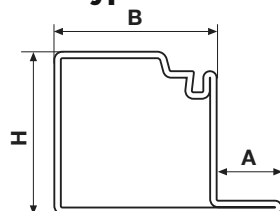

Type Z

L: 6000 mm
t: 2 mm

L: 6000 mm
t: 2 mm

L: 6000 mm
t: 2 mm

	Type L	Kg / M	Type T	Kg / M	Type Z	Kg / M	Afmetingen			
							H	B	K	A
Serie 34	VA 3435 L	2,45	VA 3435 T	2,88			34	35		15
Serie 40	VA 4040 L	2,95	VA 4040 T	3,54			40	40		20
Serie 50	VA 5020 L	2,64	VA 5020 T	3,23	VA 5020 Z	3,23	50	20		20
Serie 50	VA 5040 L	3,26	VA 5040 T	3,85			50	40		20
Serie 50	VA 5050L	3,58	VA 5050 T	3,17	VA 5050 Z	4,17	50	50		20

Type LDN

Type TDN

Type ZDN

L: 6000 mm
t: 2 mm

L: 6000 mm
t: 2 mm

L: 6000 mm
t: 2 mm

	Type LDN	Kg / M	Type TDN	Kg / M	Type ZDN	Kg / M	Afmetingen			
							H	B	K	A
Serie 50	VA 5050 LDN	3,72	VA 5050 TDN	4,32	VA 5050 ZDN	4,32	50	50		20